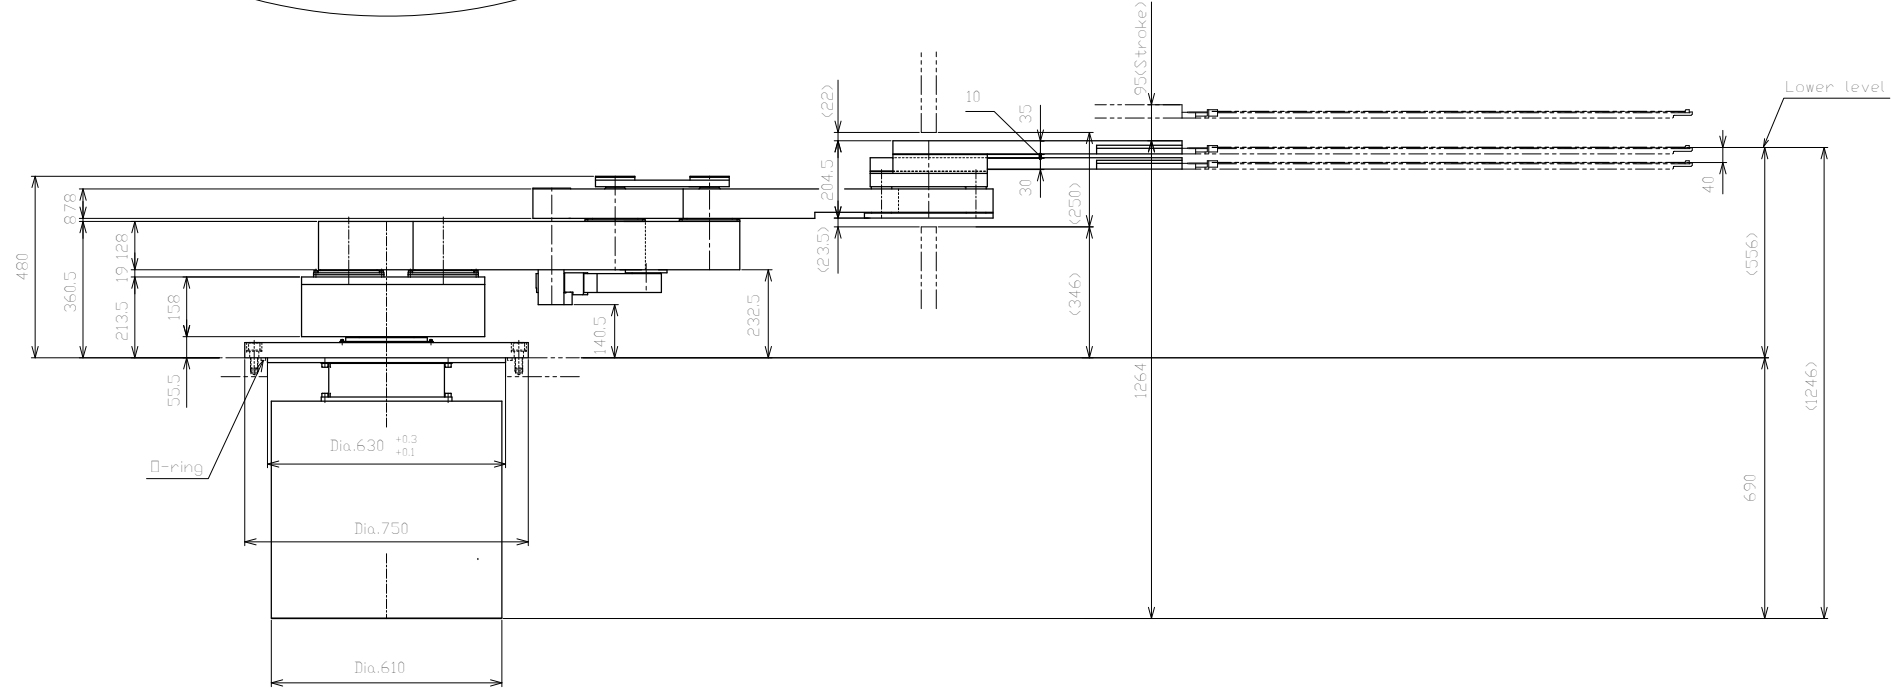

本図の内容は、株式会社ジェーイーエルが所有権を有するもので機密扱いとなっております。許可なく複製したり、第三者にこれを公開することのないようお願い致します。
This drawing and the information contained in it are confidential and property of JEL. Thus cannot be copied or disclosed to a third party without the consent of JEL.

JEL JEL Corporation

MODEL 型式	FTVHR4750-095-AM		
ISSUED NO. 管理番号	WJ0002E	SCALE 尺度	1/10